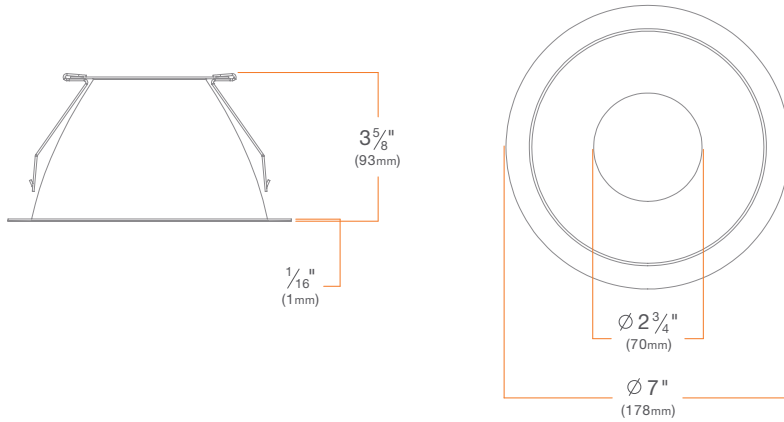

TRIM

6" Deep Trim

DRD2TD6SWH

ADAPTERS

Edison Adapter

DRD2X-QCM-ED

GU-24 Adapter

DRD2X-QCM-GU

PowerPlug Luminaire Disconnect Male Adapter

DRD2X-QCM-M