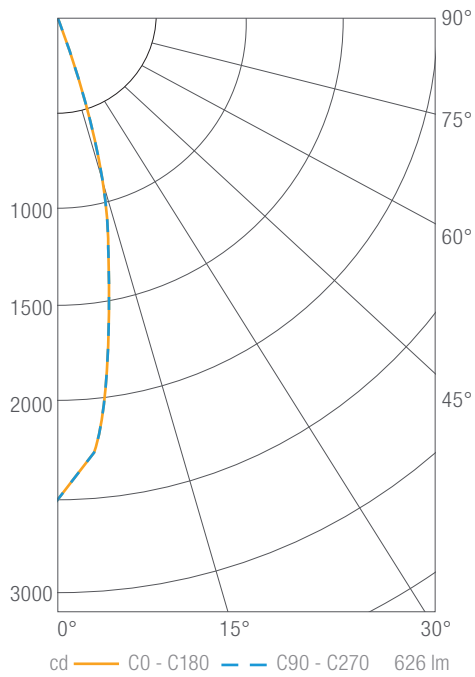

*Beam Angle: 38°*
**DRD2X Warm Dim 600 lm, 3000K, Spot, White DRD2X0693WSPWH / 6" Round Trim White DRD2TR6SWH**

**Luminous Intensity**

Gamma	C 0°
0°	2932
5°	2631
10°	1627
15°	746
20°	326
25°	160
30°	91
35°	62
40°	43
45°	30
50°	21
55°	16
60°	11
65°	7
70°	3
75°	1
80°	0
85°	1
90°	0

*Values in candela*
**Zonal Lumen Summary**

Zone	Lumens	Luminaire %
0-30	531	86
0-40	571	92
0-60	609	99
0-90	618	100
0-180	618	100

**Illuminance Chart**

Distance from LED	Foot Candles	Diameter
3'	326	1.2'
6'	81	2.3'
9'	36	3.5'
12'	20	4.6'

*Beam Angle: 20°*

PHOTOMETRY

DRD2X Warm Dim 600 lm, 3000K, N Flood, White DRD2X0693WNFWH / 6" Round Trim White DRD2TR6SWH

Luminous Intensity

Gamma	C 0°
0°	2516
5°	2276
10°	1626
15°	896
20°	403
25°	180
30°	91
35°	53
40°	35
45°	25
50°	18
55°	14
60°	9
65°	7
70°	4
75°	3
80°	0
85°	0
90°	0