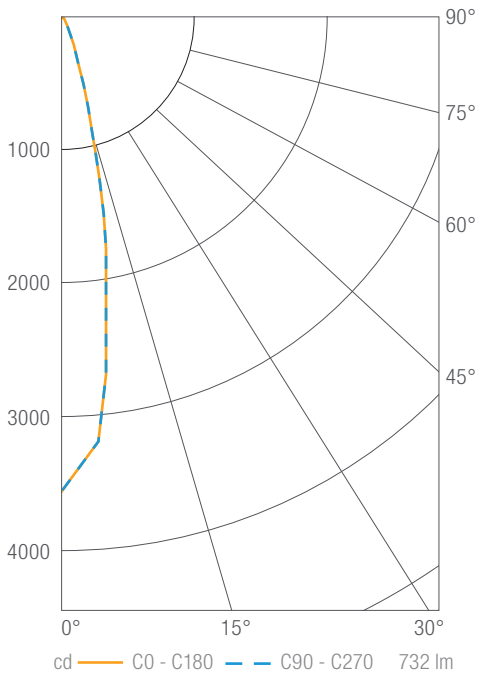

PHOTOMETRY

DRD2X 750 lm, 3000K, Spot, White DRD2X07930SPWH / 6" Round Trim White DRD2TR6SWH

Luminous Intensity

Gamma	C 0°
0°	3569
5°	3203
10°	1981
15°	908
20°	397
25°	195
30°	111
35°	75
40°	53
45°	36
50°	26
55°	20
60°	14
65°	8
70°	4
75°	1
80°	0
85°	1
90°	0

Values in candela

Zonal Lumen Summary

Zone	Lumens	Luminaire %
0-30	630	86
0-40	677	93
0-60	722	99
0-90	732	100
0-180	732	100

Illuminance Chart

Distance from LED	Foot Candles	Diameter
3'	397	1.1'
6'	99	2.2'
9'	44	3.3'
12'	25	4.4'

Beam Angle: 20°