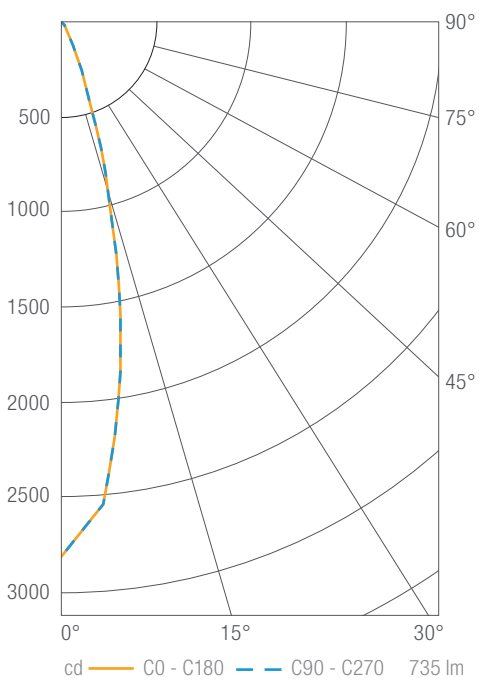

**PHOTOMETRY**
**DRD2X 750 lm, 3000K, Spot, White DRD2X07930SPWH / 6" Round Trim White DRD2TR6SWH**

**Luminous Intensity**

Gamma	C 0°
0°	3569
5°	3203
10°	1981
15°	908
20°	397
25°	195
30°	111
35°	75
40°	53
45°	36
50°	26
55°	20
60°	14
65°	8
70°	4
75°	1
80°	0
85°	1
90°	0

Values in candela

**Zonal Lumen Summary**

Zone	Lumens	Luminaire %
0-30	630	86
0-40	677	93
0-60	722	99
0-90	732	100
0-180	732	100

**Illuminance Chart**

Distance from LED	Foot Candles	Diameter
3'	397	1.1'
6'	99	2.2'
9'	44	3.3'
12'	25	4.4'

Beam Angle: 20°

**DRD2X 750 lm, 3000K, Narrow Flood, White DRD2X07930NFWH / 6" Round Trim White DRD2TR6SWH**

**Luminous Intensity**

Gamma	C 0°
0°	2814
5°	2546
10°	1818
15°	1002
20°	451
25°	202
30°	102
35°	59
40°	39
45°	28
50°	20
55°	15
60°	10
65°	7
70°	5
75°	3
80°	0
85°	0
90°	0