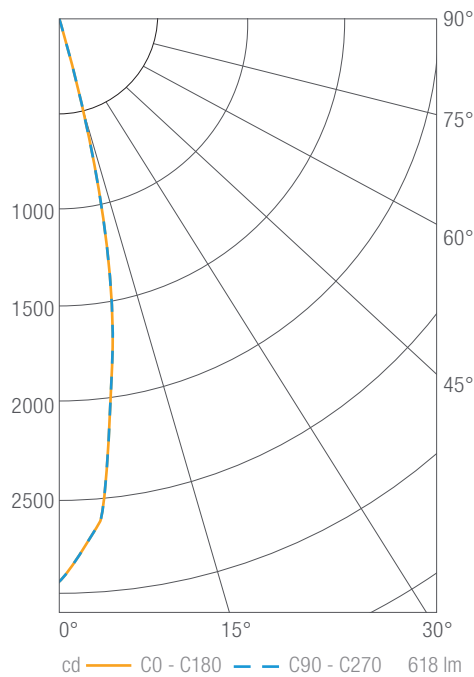

Values in candela

**Zonal Lumen Summary**

Zone	Lumens	Luminaire %
0-30	649	87
0-40	693	93
0-60	731	98
0-90	743	100
0-180	743	100

**Illuminance Chart**

Distance from LED	Foot Candles	Diameter
3'	313	1.5'
6'	78	2.9'
9'	35	4.4'
12'	20	5.8'

Beam Angle: 28°

**PHOTOMETRY**
**DRD2X 750 lm, 3000K, Flood, White DRD2X07930FLWH / 6" Round Trim White DRD2TR6SWH**

**Luminous Intensity**

Gamma	C 0°
0°	1474
5°	1454
10°	1295
15°	989
20°	632
25°	346
30°	180
35°	95
40°	55
45°	38
50°	28
55°	20
60°	15
65°	11
70°	6
75°	3
80°	2
85°	0
90°	0

*Values in candela*
**Zonal Lumen Summary**

Zone	Lumens	Luminaire %
0-30	584	81
0-40	655	90
0-60	708	98
0-90	725	100
0-180	725	100

**Illuminance Chart**

Distance from LED	Foot Candles	Diameter
3'	164	2.1'
6'	41	4.1'
9'	18	6.2'
12'	10	8.3'

*Beam Angle: 38°*
**DRD2X Warm Dim 600 lm, 3000K, Spot, White DRD2X0693WSPWH / 6" Round Trim White DRD2TR6SWH**

**Luminous Intensity**

Gamma	C 0°
0°	2932
5°	2631
10°	1627
15°	746
20°	326
25°	160
30°	91
35°	62
40°	43
45°	30
50°	21
55°	16
60°	11
65°	7
70°	3
75°	1
80°	0
85°	1
90°	0