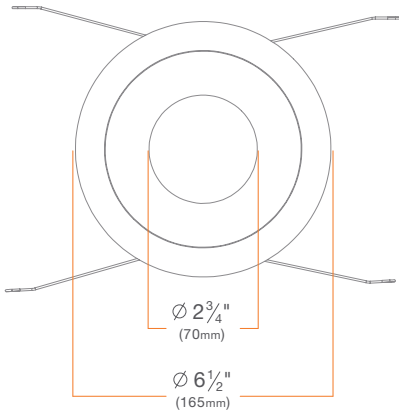

TRIM

5" Round Trim

DRD2TR5SWH