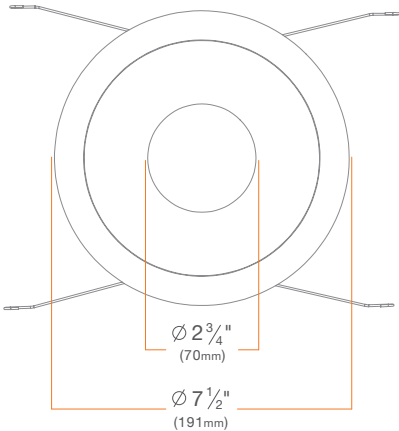

6" Round Trim

DRD2TR6SWH