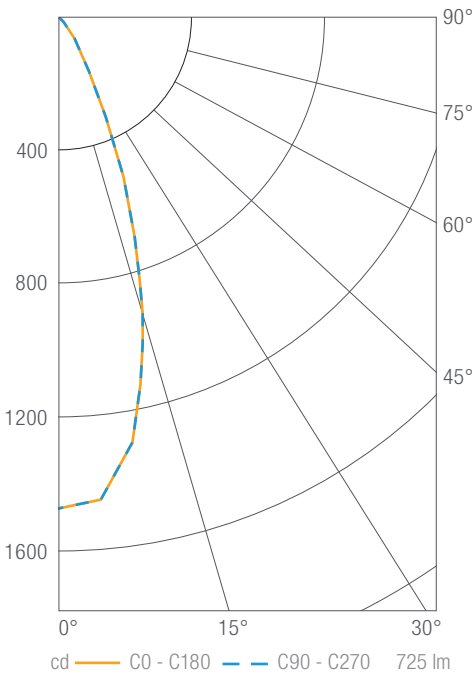

Beam Angle: 20°

**DRD2X 750 lm, 3000K, Narrow Flood, White DRD2X07930NFWH / 6" Round Trim White DRD2TR6SWH**

**Luminous Intensity**

Gamma	C 0°
0°	2814
5°	2546
10°	1818
15°	1002
20°	451
25°	202
30°	102
35°	59
40°	39
45°	28
50°	20
55°	15
60°	10
65°	7
70°	5
75°	3
80°	0
85°	0
90°	0

Values in candela

**Zonal Lumen Summary**

Zone	Lumens	Luminaire %
0-30	649	87
0-40	693	93
0-60	731	98
0-90	743	100
0-180	743	100

**Illuminance Chart**

Distance from LED	Foot Candles	Diameter
3'	313	1.5'
6'	78	2.9'
9'	35	4.4'
12'	20	5.8'

Beam Angle: 28°

**PHOTOMETRY**
**DRD2X 750 lm, 3000K, Flood, White DRD2X07930FLWH / 6" Round Trim White DRD2TR6SWH**

**Luminous Intensity**

Gamma	C 0°
0°	1474
5°	1454
10°	1295
15°	989
20°	632
25°	346
30°	180
35°	95
40°	55
45°	38
50°	28
55°	20
60°	15
65°	11
70°	6
75°	3
80°	2
85°	0
90°	0