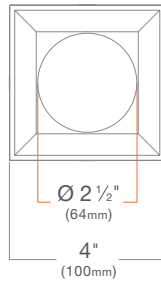

Wall Wash Trim

DRD2TSJSWWH

TRIM

Square Flangeless Trim Insert

DRD2TSJSSWHFL

Round on Square Flangeless Trim Insert

DRD2TSJSQWHFL

Pinhole Flangeless Trim Insert