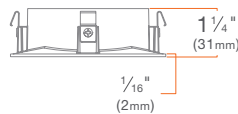

Beveled Pinhole Flangeless Trim Insert

DRD2TSJSBWHFL