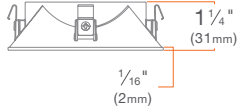

Wall Wash Trim

DRD2TSJSWWH

TRIM

Square Flangeless Trim Insert

DRD2TSJSSWHFL

Round on Square Flangeless Trim Insert

DRD2TSJSQWHFL

Pinhole Flangeless Trim Insert