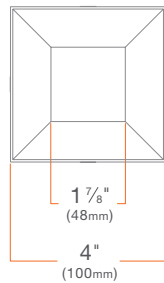

Beveled Pinhole Flangeless Trim Insert

DRD2TSJSBWHFL