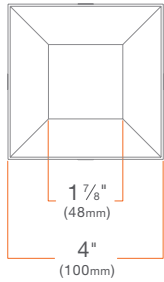

Wall Wash Trim

DRD2TSJSWWH

TRIM

Square Flangeless Trim Insert

DRD2TSJSSWHFL

Round on Square Flangeless Trim Insert

DRD2TSJSQWHFL

Pinhole Flangeless Trim Insert