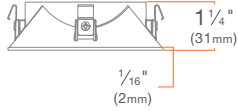

DRD2TSJSBWH

Wall Wash Trim

DRD2TSJSWWH

Square Flangeless Trim Insert

DRD2TSJSSWHFL

Round on Square Flangeless Trim Insert

DRD2TSJSQWHFL

Pinhole Flangeless Trim Insert