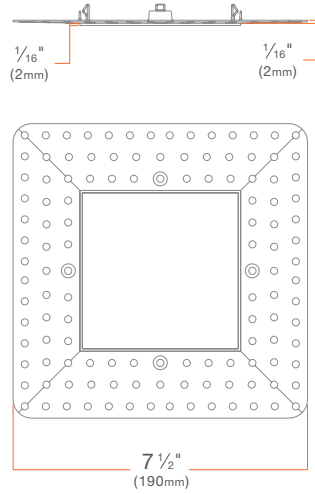

DRD2TSJSPWHFL

Beveled Pinhole Flangeless Trim Insert

DRD2TSJSBWHFL

Wall Wash Flangeless Trim Insert

DRD2TSJSWWHFL

TRIM

Flangeless Mud Plate

DRDHX-MUD-SFL