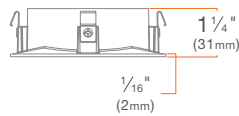

Beveled Pinhole Flangeless Trim Insert

DRD2TSJSBWHFL