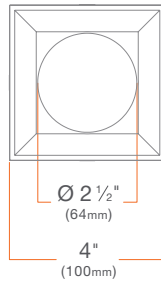

DRD2TSJSBWH

Wall Wash Trim

DRD2TSJSWWH

Square Flangeless Trim Insert

DRD2TSJSSWHFL

Round on Square Flangeless Trim Insert

DRD2TSJSQWHFL

Pinhole Flangeless Trim Insert