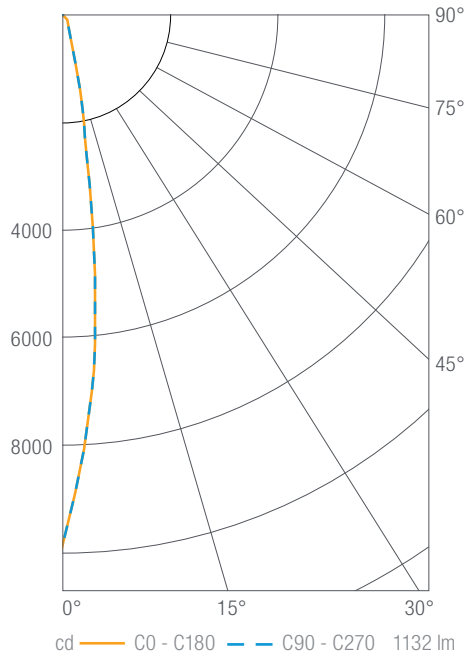

PHOTOMETRY

ART4D 1000 lm, 3000K, Narrow Spot

ART4DM10930NS

Luminous Intensity

Gamma	C 0°
0°	9823
5°	6600
10°	2335
15°	734
20°	357
25°	244
30°	195
35°	159
40°	116
45°	85
50°	61
55°	42
60°	28
65°	16
70°	7
75°	4
80°	2
85°	1
90°	0