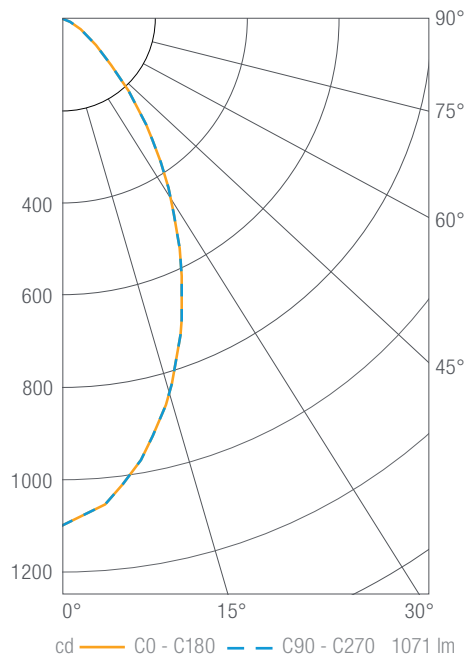

Beam Angle: 26°

PHOTOMETRY

ART4D 1000 lm, 3000K, Flood

ART4DM10930FL

Luminous Intensity

Gamma	C 0°
0°	1890
5°	1792
10°	1503
15°	1161
20°	849
25°	589
30°	391
35°	256
40°	162
45°	107
50°	74
55°	51
60°	30
65°	18
70°	8
75°	5
80°	3
85°	1
90°	0

Values in candela

Zonal Lumen Summary

Zone	Lumens	Luminaire %
0-30	760	70
0-40	925	85
0-60	1058	98
0-90	1081	100
0-180	1083	100

Illuminance Chart

Distance from LED	Foot Candles	Diameter
3'	210	2.0'
6'	52	4.0'
9'	23	6.0'
12'	13	8.0'

Beam Angle: 37°

ART4D 1000 lm, 3000K, Wide Flood

ART4DM10930WF

Luminous Intensity

Gamma	C 0°
0°	1100
5°	1058
10°	973
15°	866
20°	743
25°	609
30°	478
35°	361
40°	252
45°	161
50°	102
55°	68
60°	41
65°	24
70°	11
75°	6
80°	4
85°	2
90°	0