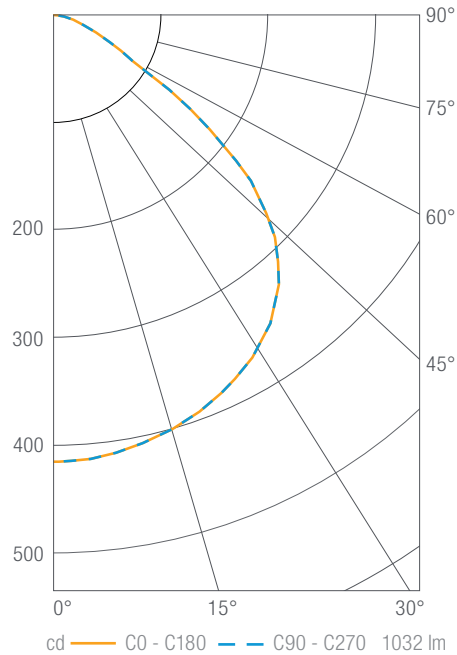

Beam Angle: 37°

ART4D 1000 lm, 3000K, Wide Flood

ART4DM10930WF

Luminous Intensity

Gamma	C 0°
0°	1100
5°	1058
10°	973
15°	866
20°	743
25°	609
30°	478
35°	361
40°	252
45°	161
50°	102
55°	68
60°	41
65°	24
70°	11
75°	6
80°	4
85°	2
90°	0

Values in candela

Zonal Lumen Summary

Zone	Lumens	Luminaire %
0-30	620	58
0-40	845	79
0-60	1037	97
0-90	1069	100
0-180	1071	100

Illuminance Chart

Distance from LED	Foot Candles	Diameter
3'	122	3.1'
6'	31	6.2'
9'	14	9.3'
12'	8	12.3'

Beam Angle: 55°

PHOTOMETRY

ART4D 1000 lm, 3000K, General Ambient

ART4DM10930GA

Luminous Intensity

Gamma	C 0°
0°	416
5°	415
10°	410
15°	403
20°	394
25°	382
30°	369
35°	351
40°	327
45°	291
50°	240
55°	162
60°	84
65°	54
70°	33
75°	21
80°	12
85°	6
90°	1