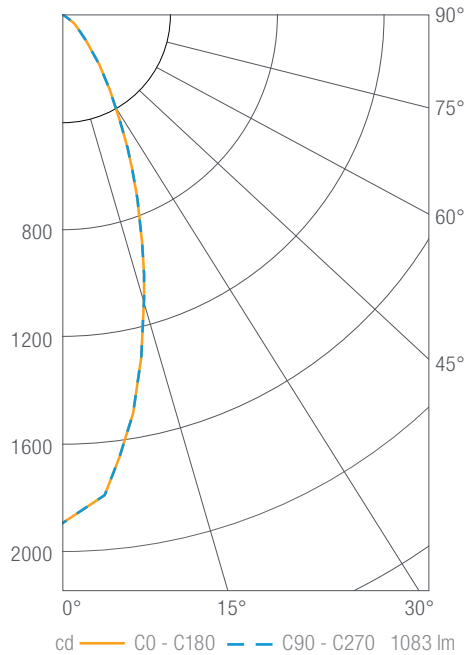

Beam Angle: 14°

ART4D 1000 lm, 3000K, Spot

ART4DM10930SP

Luminous Intensity

Gamma	C 0°
0°	3366
5°	2967
10°	2203
15°	1391
20°	775
25°	419
30°	248
35°	167
40°	119
45°	87
50°	62
55°	43
60°	26
65°	15
70°	7
75°	4
80°	2
85°	1
90°	0

Values in candela

Zonal Lumen Summary

Zone	Lumens	Luminaire %
0-30	862	78
0-40	971	88
0-60	1078	98
0-90	1098	100
0-180	1099	100

Illuminance Chart

Distance from LED	Foot Candles	Diameter
3'	374	1.4'
6'	93	2.8'
9'	42	4.2'
12'	23	5.6'

Beam Angle: 26°

PHOTOMETRY

ART4D 1000 lm, 3000K, Flood

ART4DM10930FL

Luminous Intensity

Gamma	C 0°
0°	1890
5°	1792
10°	1503
15°	1161
20°	849
25°	589
30°	391
35°	256
40°	162
45°	107
50°	74
55°	51
60°	30
65°	18
70°	8
75°	5
80°	3
85°	1
90°	0