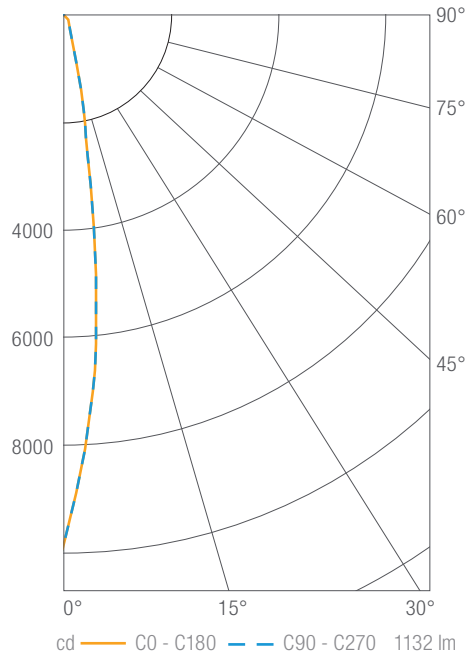

Luminous Intensity

Gamma	C 0°
0°	9823
5°	6600
10°	2335
15°	734
20°	357
25°	244
30°	195
35°	159
40°	116
45°	85
50°	61
55°	42
60°	28
65°	16
70°	7
75°	4
80°	2
85°	1
90°	0

Values in candela

Zonal Lumen Summary