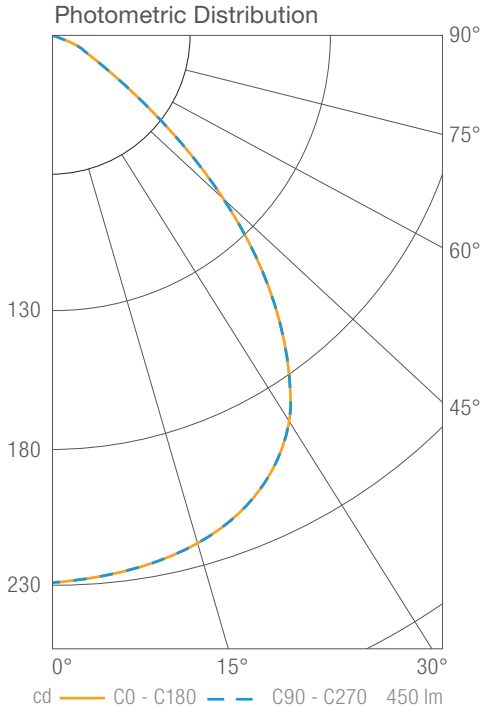

Luminous Intensity

Gamma	C 0°
0°	292
5°	290
10°	285
15°	275
20°	258
25°	232
30°	198
35°	155
40°	113
45°	82
50°	63
55°	46
60°	31
65°	19
70°	13
75°	9
80°	5
85°	2
90°	0

Values in candela

BUG Classification

Percent Luminaire Lumens