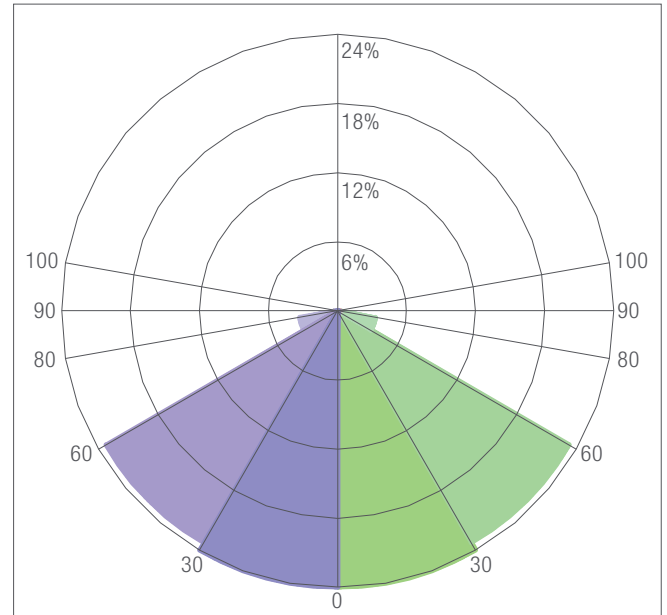

Luminous Intensity

Gamma	C 0°
0°	292
5°	290
10°	285
15°	275
20°	258
25°	232
30°	198
35°	155
40°	113
45°	82
50°	63
55°	46
60°	31
65°	19
70°	13
75°	9
80°	5
85°	2
90°	0

Values in candela

BUG Classification

Percent Luminaire Lumens