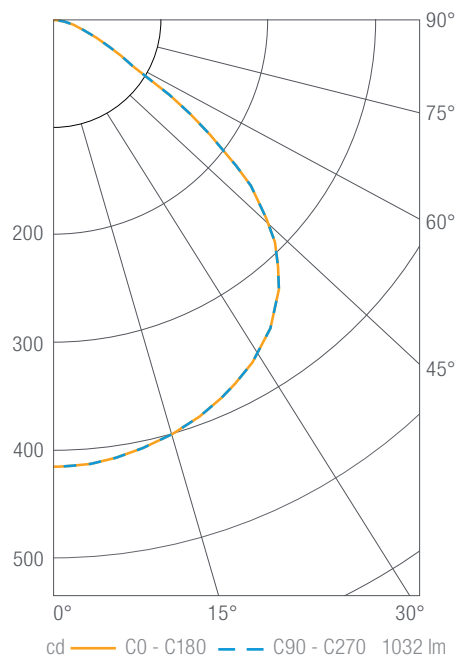

Values in candela

Zonal Lumen Summary

Zone	Lumens	Luminaire %
0-30	620	58
0-40	845	79
0-60	1037	97
0-90	1069	100
0-180	1071	100

Illuminance Chart

Distance from LED	Foot Candles	Diameter
3'	122	3.1'
6'	31	6.2'
9'	14	9.3'
12'	8	12.3'

Beam Angle: 55°

**ART4D** 1000 lm, 3000K, General Ambient

ART4DM10930GA

Luminous Intensity

Gamma	C 0°
0°	416
5°	415
10°	410
15°	403
20°	394
25°	382
30°	369
35°	351
40°	327
45°	291
50°	240
55°	162
60°	84
65°	54
70°	33
75°	21
80°	12
85°	6
90°	1