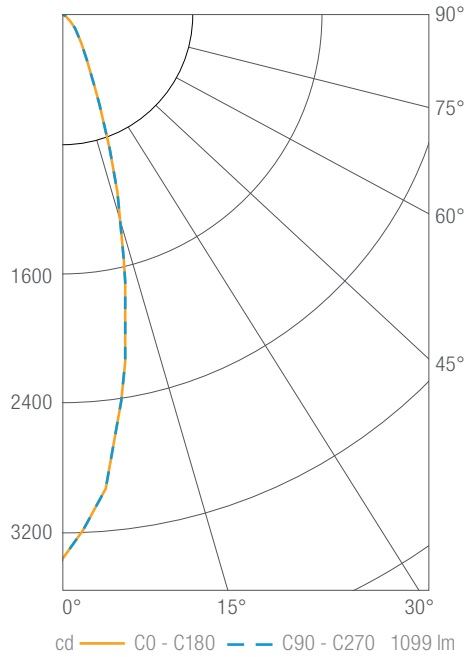

PHOTOMETRY

**ART4D** 1000 lm, 3000K, Spot

ART4DM10930SP

Luminous Intensity

Gamma	C 0°
0°	3366
5°	2967
10°	2203
15°	1391
20°	775
25°	419
30°	248
35°	167
40°	119
45°	87
50°	62
55°	43
60°	26
65°	15
70°	7
75°	4
80°	2
85°	1
90°	0